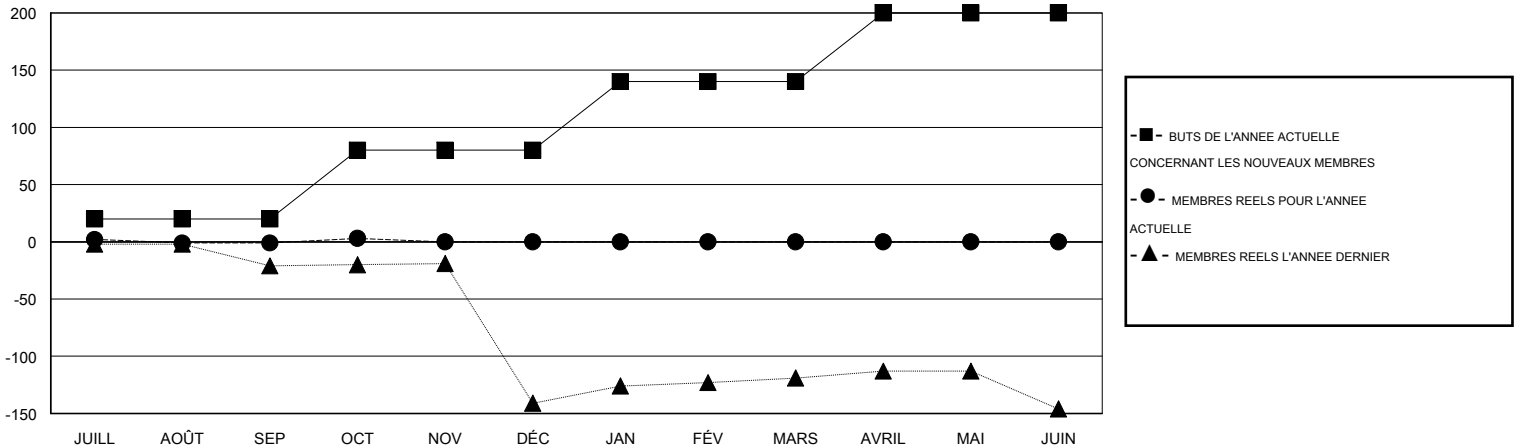

MONTHLY MEMBERSHIP PROGRESS REPORT

District 416

Results as of: 10/31/2016

GMT: Ahmed Mostafa

LIEU MOROCCO

RC EME 6-Af

Clubs					Membres				
RESULTATS POUR 2016-2017					RESULTATS POUR 2016-2017				
TRIMESTRE	BUT CONCERNANT LES NOUVEAUX CLUBS	NOUVEAUX CLUBS	CLUBS ANNULÉS	GAIN NET/PERTE NETTE	TRIMESTRE	BUT CONCERNANT LES NOUVEAUX MEMBRES	MEMBRES FONDATEURS ET NOUVEAUX AJOUTÉS	MEMBRES RADIÉS	GAIN NET/PERTE NETTE
JUILL/AOÛT/SEP	0	0	0	0	JUILL/AOÛT/SEP	20	11	12	-1
OCT/NOV/DÉC	2	0	0	0	OCT/NOV/DÉC	60	5	1	4
JAN/FÉV/MARS	2	0	0	0	JAN/FÉV/MARS	60	0	0	0
AVRIL/MAI/JUIN	2	0	0	0	AVRIL/MAI/JUIN	60	0	0	0

BUTS ET NOUVEAUX CLUBS REELS - CUMULATIF

BUTS ET MEMBRES REELS - CUMULATIF

CLUBS RADIÉS: 0	7 CLUBS OF 37 ONT AJOUTE 1 OU PLUSIEURS NOUVEAUX MEMBRES	<u>DISTRIBUTION PAR SEXE</u>
		HOMME 312 (45.41%)
		FEMME 375 (54.59%)
<u>MEMBRES RADIÉS</u>	CLIQUER ICI POUR AVOIR LES DONNEES DE L'EVALUATION DE SANTE	MEMBRES D'UNITE FAMILIALE 43
DECEDE 0		CHEF DE FAMILLE 19
CLUB ANNULE 0		N'EST PAS CHEF DE FAMILLE 24
AUTRE 13		
TOTAL 13		