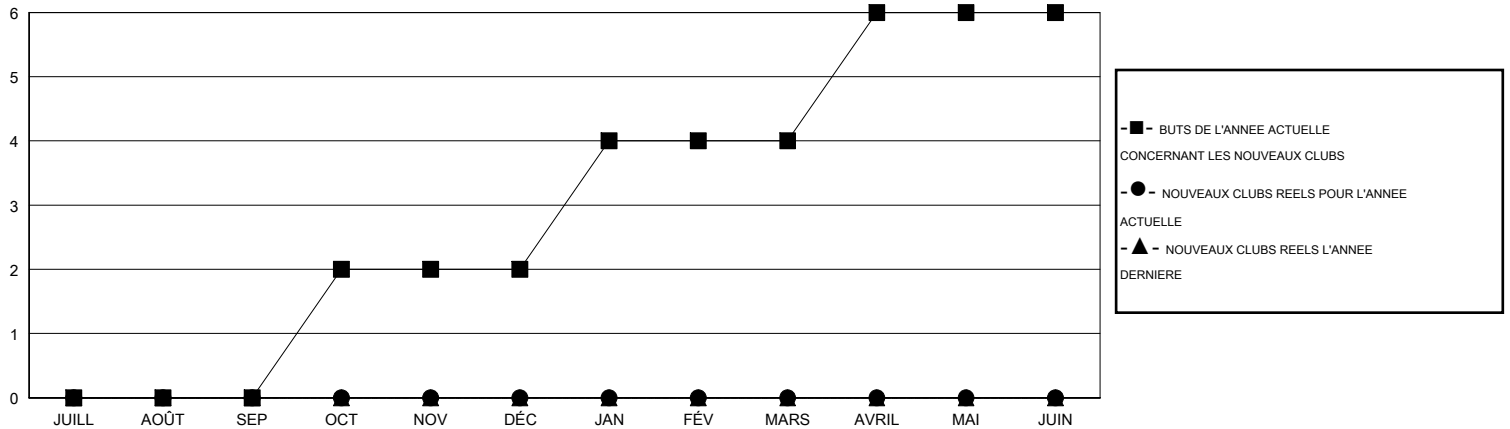

MONTHLY MEMBERSHIP PROGRESS REPORT

District 416

Results as of: 10/31/2016

GMT: Ahmed Mostafa

LIEU MOROCCO

RC EME 6-Af

Clubs					Membres				
RESULTATS POUR 2016-2017					RESULTATS POUR 2016-2017				
TRIMESTRE	BUT CONCERNANT LES NOUVEAUX CLUBS	NOUVEAUX CLUBS	CLUBS ANNULÉS	GAIN NET/PERTE NETTE	TRIMESTRE	BUT CONCERNANT LES NOUVEAUX MEMBRES	MEMBRES FONDATEURS ET NOUVEAUX AJOUTÉS	MEMBRES RADIÉS	GAIN NET/PERTE NETTE
JUILL/AOÛT/SEP	0	0	0	0	JUILL/AOÛT/SEP	20	11	12	-1
OCT/NOV/DÉC	2	0	0	0	OCT/NOV/DÉC	60	5	1	4
JAN/FÉV/MARS	2	0	0	0	JAN/FÉV/MARS	60	0	0	0
AVRIL/MAI/JUIN	2	0	0	0	AVRIL/MAI/JUIN	60	0	0	0

BUTS ET NOUVEAUX CLUBS REELS - CUMULATIF

BUTS ET MEMBRES REELS - CUMULATIF

CLUBS RADIÉS: 0	7 CLUBS OF 37 ONT AJOUTE 1 OU PLUSIEURS NOUVEAUX MEMBRES	<u>DISTRIBUTION PAR SEXE</u>
		HOMME 312 (45.41%)
		FEMME 375 (54.59%)
<u>MEMBRES RADIÉS</u>	CLIQUER ICI POUR AVOIR LES DONNEES DE L'EVALUATION DE SANTE	MEMBRES D'UNITE FAMILIALE 43
DECEDE 0		CHEF DE FAMILLE 19
CLUB ANNULE 0		N'EST PAS CHEF DE FAMILLE 24
AUTRE 13		
TOTAL 13		